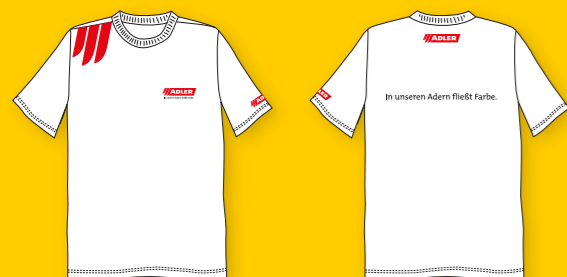

Artikelnummer	Bezeichnung	Kosten
9883701	Weiß, Small	EUR 3,50
9883801	Weiß, Medium	EUR 3,50
9883901	Weiß, Large	EUR 3,50
9884001	Weiß, X-Large	EUR 3,50
9884101	Weiß, XX-Large	EUR 3,50