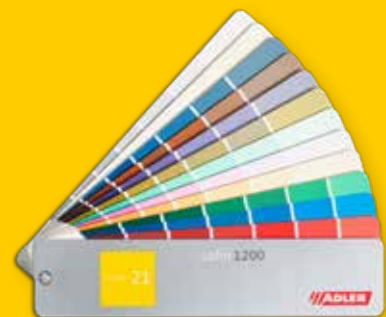

FARBFÄCHER EDITION 21

Artikelnummer	Bezeichnung	Kosten
9898001	Color 1200	EUR 51,60
9898101	RAL 192	EUR 10,40
9898201	MTF/SAN	EUR 20,10
9898301	Outdoor Base Klein	EUR 16,80
9898401	Outdoor Base Gross	EUR 51,60
9899101	Stylewood	EUR 20,50
9899201	Styleweiß	EUR 22,40
9899301	Pastells 2011	EUR 22,40
9859601	Metal & Effect	EUR 6,10
9859501	Colorit	Kostenlos

Artikelnummer	Bezeichnung	Kosten
9898801	e21 Alu Beratungskoffer komplett	EUR 168,40
9899801	1200er Fächer Sonderedition (alle Farbtöne aufgeteilt auf 4 Fächer)	EUR 76,10

FARBFÄCHER PULLEX

Artikelnummer	Bezeichnung
9858101	Pullex Lasuren
9858201	Pullex Color
9858301	Pullex 3in1-Lasur
9858501	Pullex Silverwood
9858601	Pullex Renovierung
9858701	Pullex Öle
9859101	Pullex Design

Artikelnummer	Bezeichnung	Kosten
9858001	Pullex Alu Beratungskoffer komplett	EUR 145,90